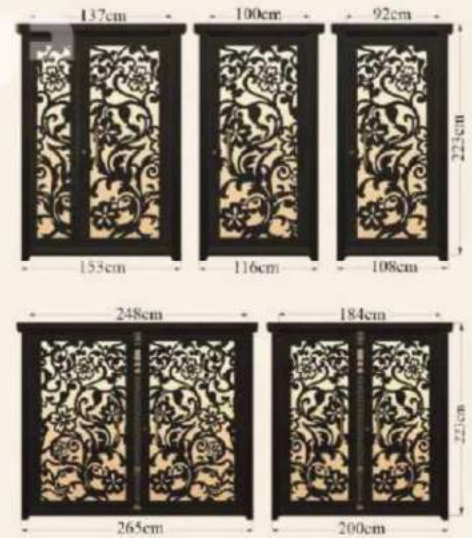

Size & Design

Code: D212 - 033

- رنگ کوره ای الکترواستاتیک با مقاومت بالا
- پک کامل (شیشه ، رنگ ، قفل و یراق)
- برش لیزری با طراحی خاص
- نصب و اجرای آسان

223cm