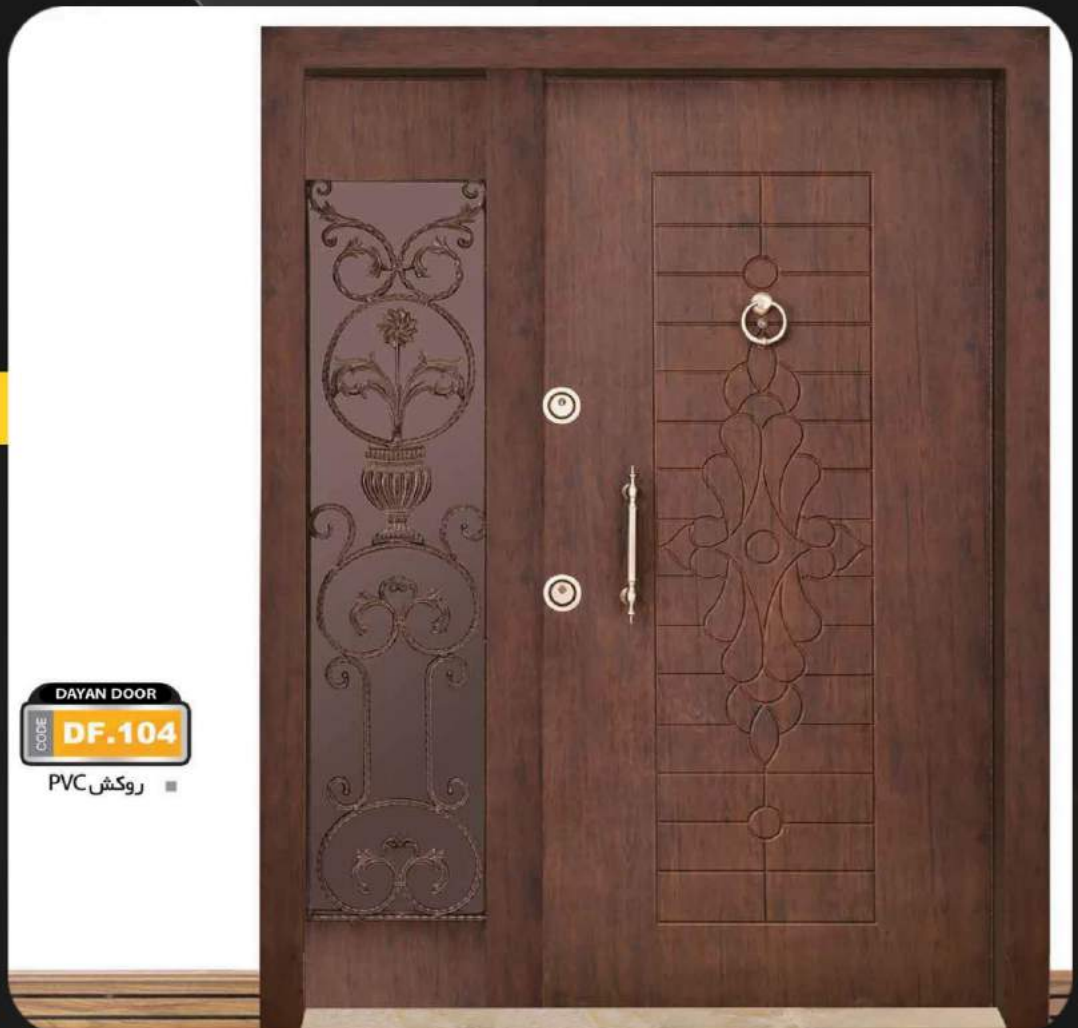

DAYAN DOOR
CODE DF.104

روکش PVC ■