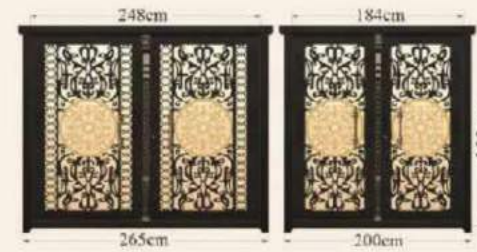

Size & Design

Code: D212 - 055

- رنگ کوره ای الکترواستاتیک با مقاومت بالا
- پک کامل (شیشه ، رنگ ، قفل و براق)
- برش لیزری با طراحی خاص
- نصب و اجرای آسان

Size & Design

Code: D212 - 067

- رنگ کوره ای الکترواستاتیک با مقاومت بالا
- پک کامل (شیشه ، رنگ ، قفل و یراق)
- برش لیزری با طراحی خاص
- نصب و اجرای آسان