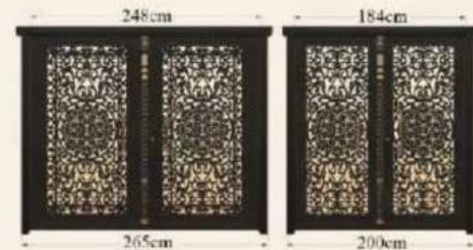

Size & Design

Code: D212 - 055

- رنگ کوره ای الکترواستاتیک با مقاومت بالا
- پک کامل (شیشه ، رنگ ، قفل و براق)
- برش لیزری با طراحی خاص
- نصب و اجرای آسان