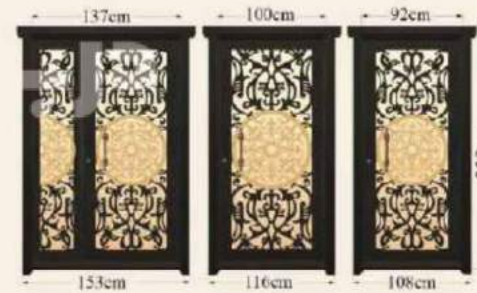

Size & Design

Code: D212 - 055

- رنگ کوره ای الکترواستاتیک با مقاومت بالا
- پک کامل (شیشه ، رنگ ، قفل و براق)
- برش لیزری با طراحی خاص
- نصب و اجرای آسان

Size & Design

Code: D212 - 067

- رنگ کوره ای الکترواستاتیک با مقاومت بالا
- پک کامل (شیشه ، رنگ ، قفل و یراق)
- برش لیزری با طراحی خاص
- نصب و اجرای آسان