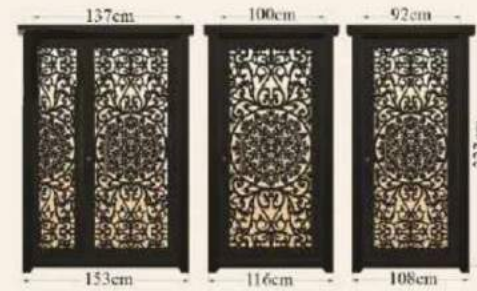

223cm

Size & Design

Code: D212 - 034

- رنگ کوره ای الکترواستاتیک با مقاومت بالا
- پک کامل (شیشه ، رنگ ، قفل و یراق)
- برش لیزری با طراحی خاص
- نصب و اجرای آسان

Size & Design

Code: D212 - 055

- رنگ کوره ای الکترواستاتیک با مقاومت بالا
- پک کامل (شیشه ، رنگ ، قفل و یراق)
- برش لیزری با طراحی خاص
- نصب و اجرای آسان