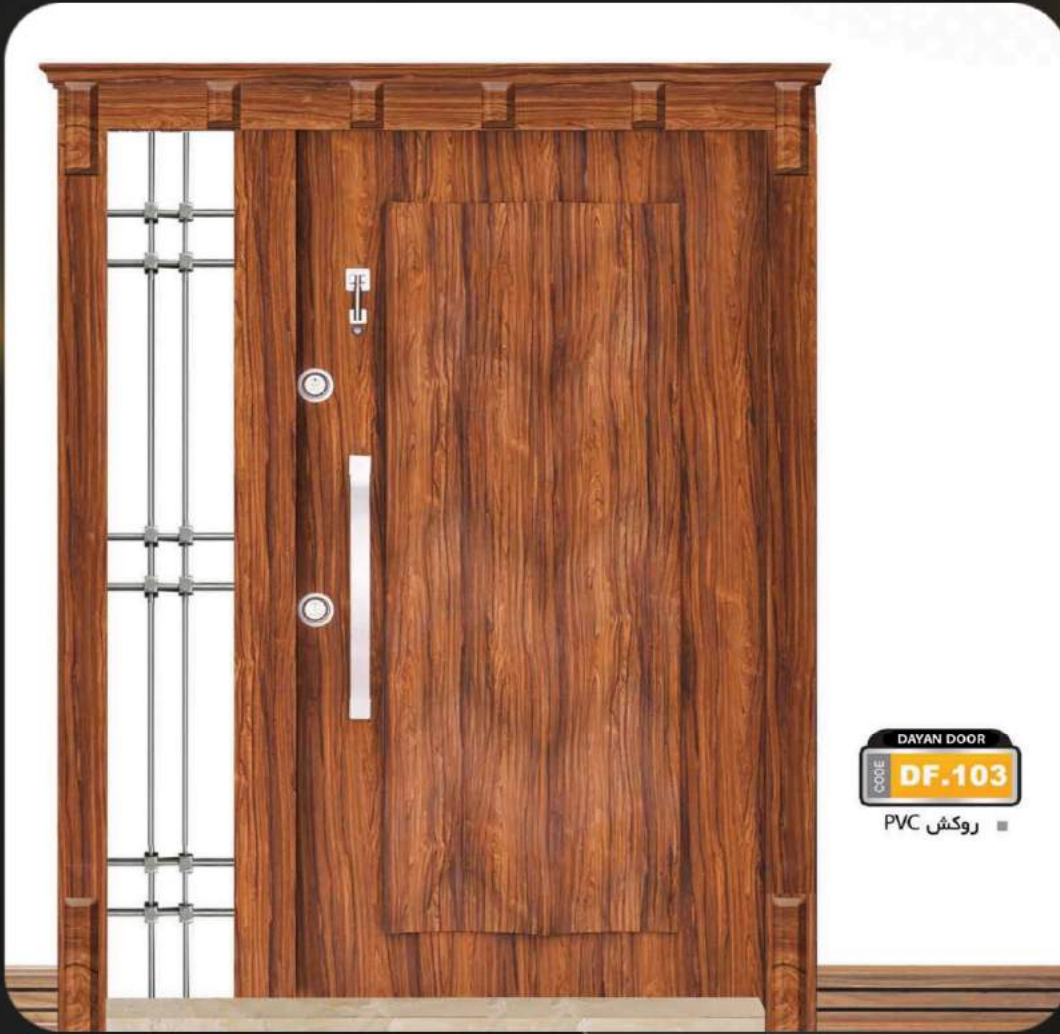

Building industry

Dayan

DAYAN DOOR
CODE DF.102

روکش راش

صنعت ساختمان
دایان

DAYAN DOOR
CODE DF.103

روکش PVC ■

Building industry