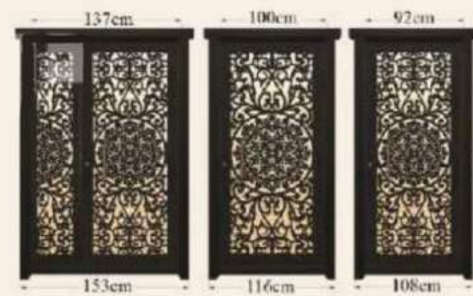

Size & Design

Code: D212 - 055

- رنگ کوره ای الکترواستاتیک با مقاومت بالا
- پک کامل (شیشه ، رنگ ، قفل و براق)
- برش لیزری با طراحی خاص
- نصب و اجرای آسان