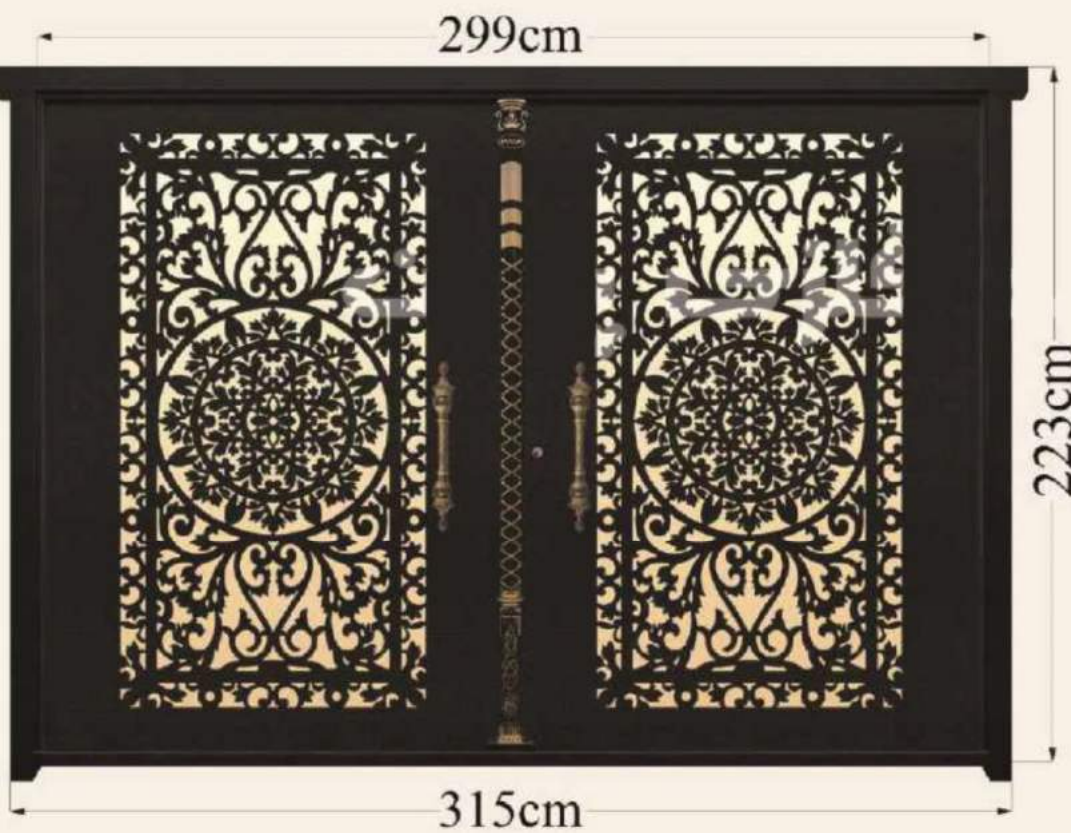

Size & Design

Code: D212 - 055

- رنگ کوره ای الکترواستاتیک با مقاومت بالا
- پک کامل (شیشه ، رنگ ، قفل و براق)
- برش لیزری با طراحی خاص
- نصب و اجرای آسان