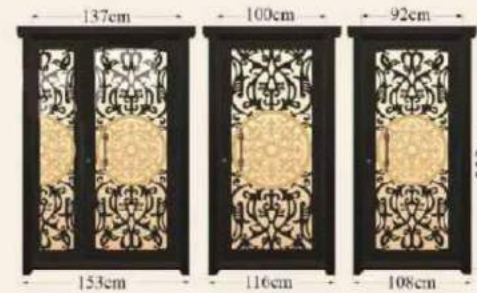

Size & Design

Code: D212 - 067

- رنگ کوره ای الکترواستاتیک با مقاومت بالا
- پک کامل (شیشه ، رنگ ، قفل و پراق)
- برش لیزری با طراحی خاص
- نصب و اجرای آسان