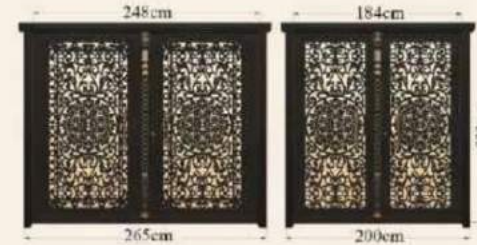

223cm

Size & Design

Code: D212 - 034

- رنگ کوره ای الکترواستاتیک با مقاومت بالا
- پک کامل (شیشه ، رنگ ، قفل و یراق)
- برش لیزری با طراحی خاص
- نصب و اجرای آسان

Size & Design

Code: D212 - 055

- رنگ کوره ای الکترواستاتیک با مقاومت بالا
- پک کامل (شیشه ، رنگ ، قفل و یراق)
- برش لیزری با طراحی خاص
- نصب و اجرای آسان