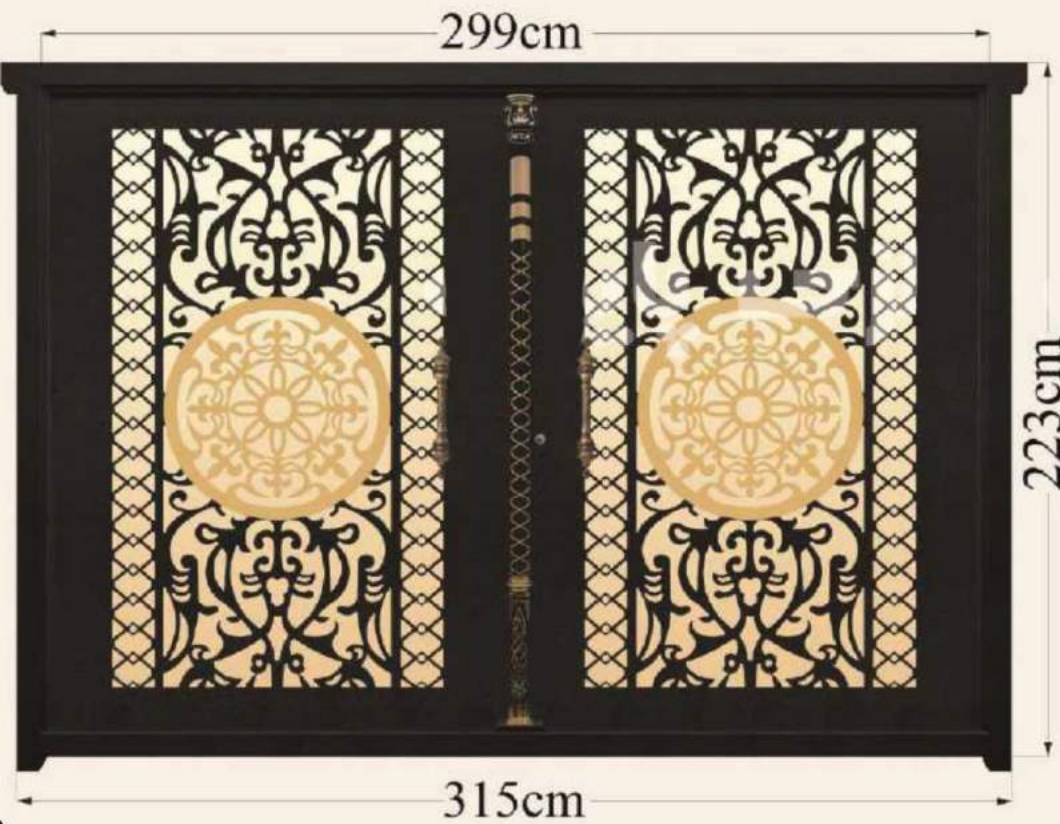

Size & Design

Code: D212 - 055

- رنگ کوره ای الکترواستاتیک با مقاومت بالا
- پک کامل (شیشه ، رنگ ، قفل و براق)
- برش لیزری با طراحی خاص
- نصب و اجرای آسان

Size & Design

Code: D212 - 067

- رنگ کوره ای الکترواستاتیک با مقاومت بالا
- پک کامل (شیشه ، رنگ ، قفل و یراق)
- برش لیزری با طراحی خاص
- نصب و اجرای آسان