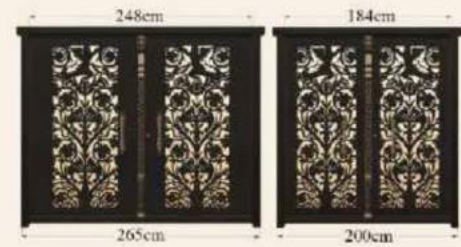

صنعت ساختمان
دایان

صنعت ساختمان
دایان

صنعت ساختمان
دایان

Size & Design

Code : D212 - 002

- رنگ کوره ای الکترواستاتیک با مقاومت بالا
- یک کامل (شیشه ، رنگ ، قفل و یراق)
- برش لیزری با طراحی خاص
- نصب و اجرای آسان