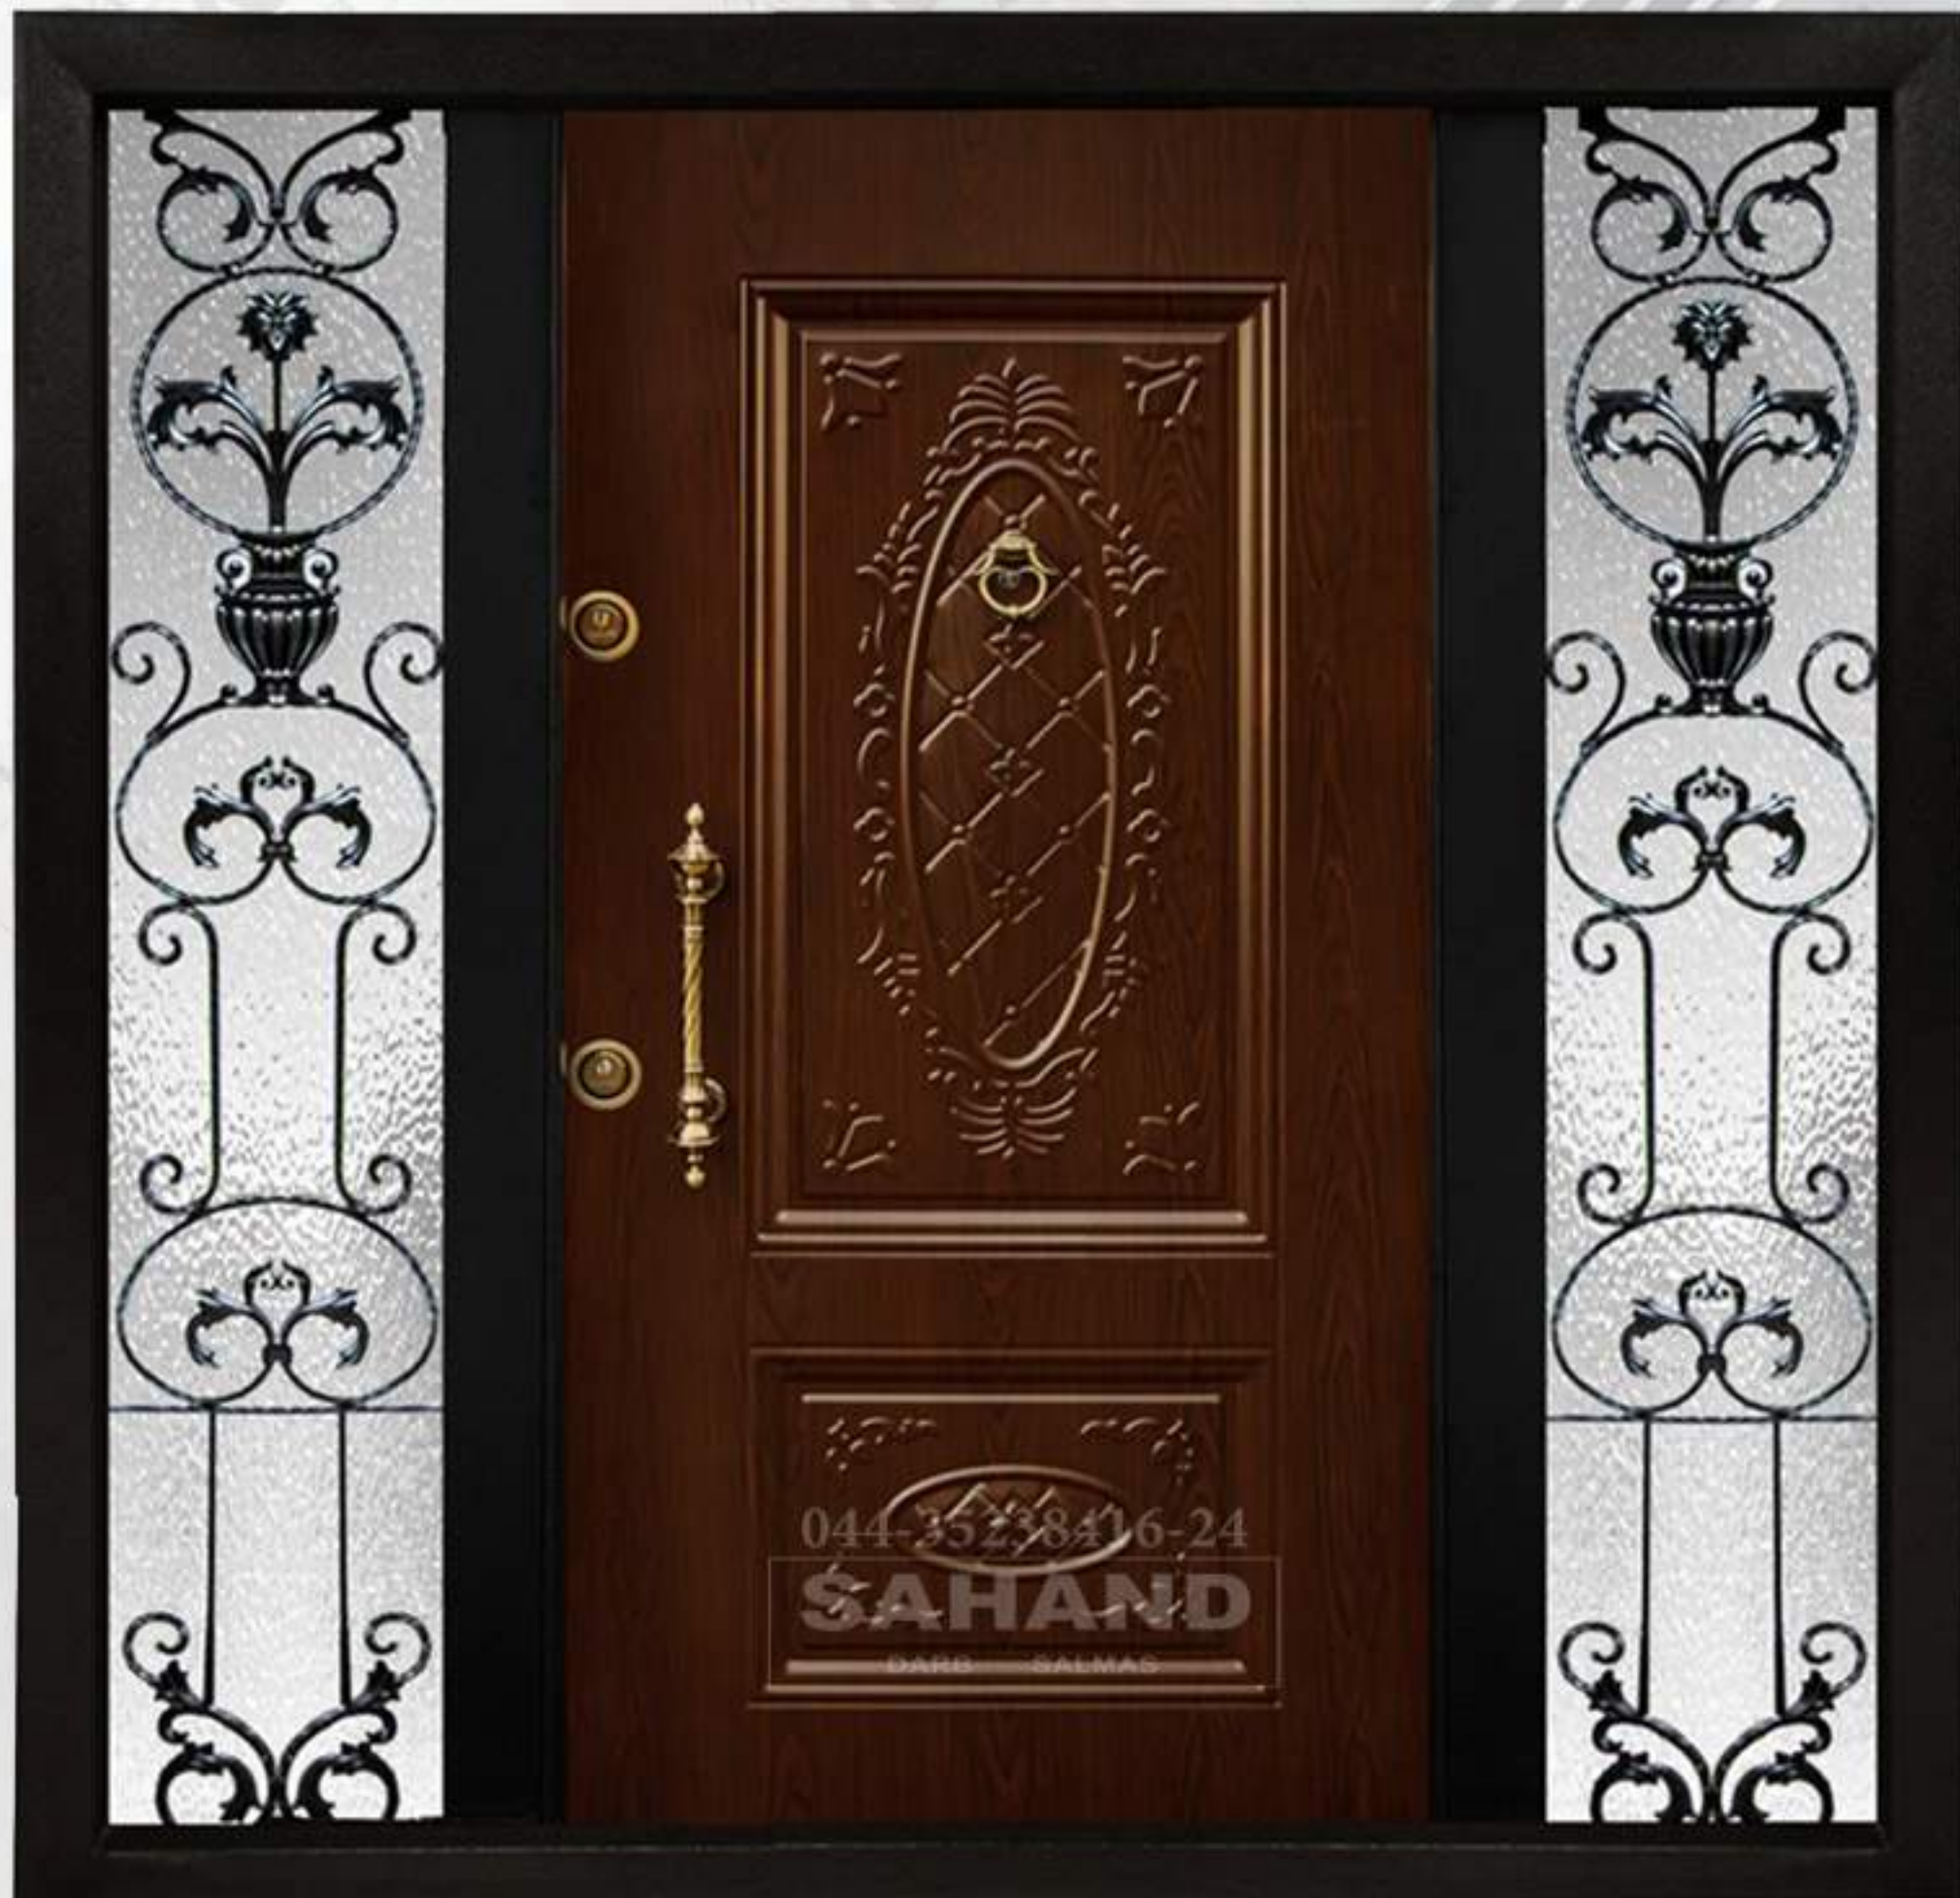

SAHAND

DARB SALMAS

سری دربهای تمام پانل روکش فلزی

DF.119

روکش دکورال