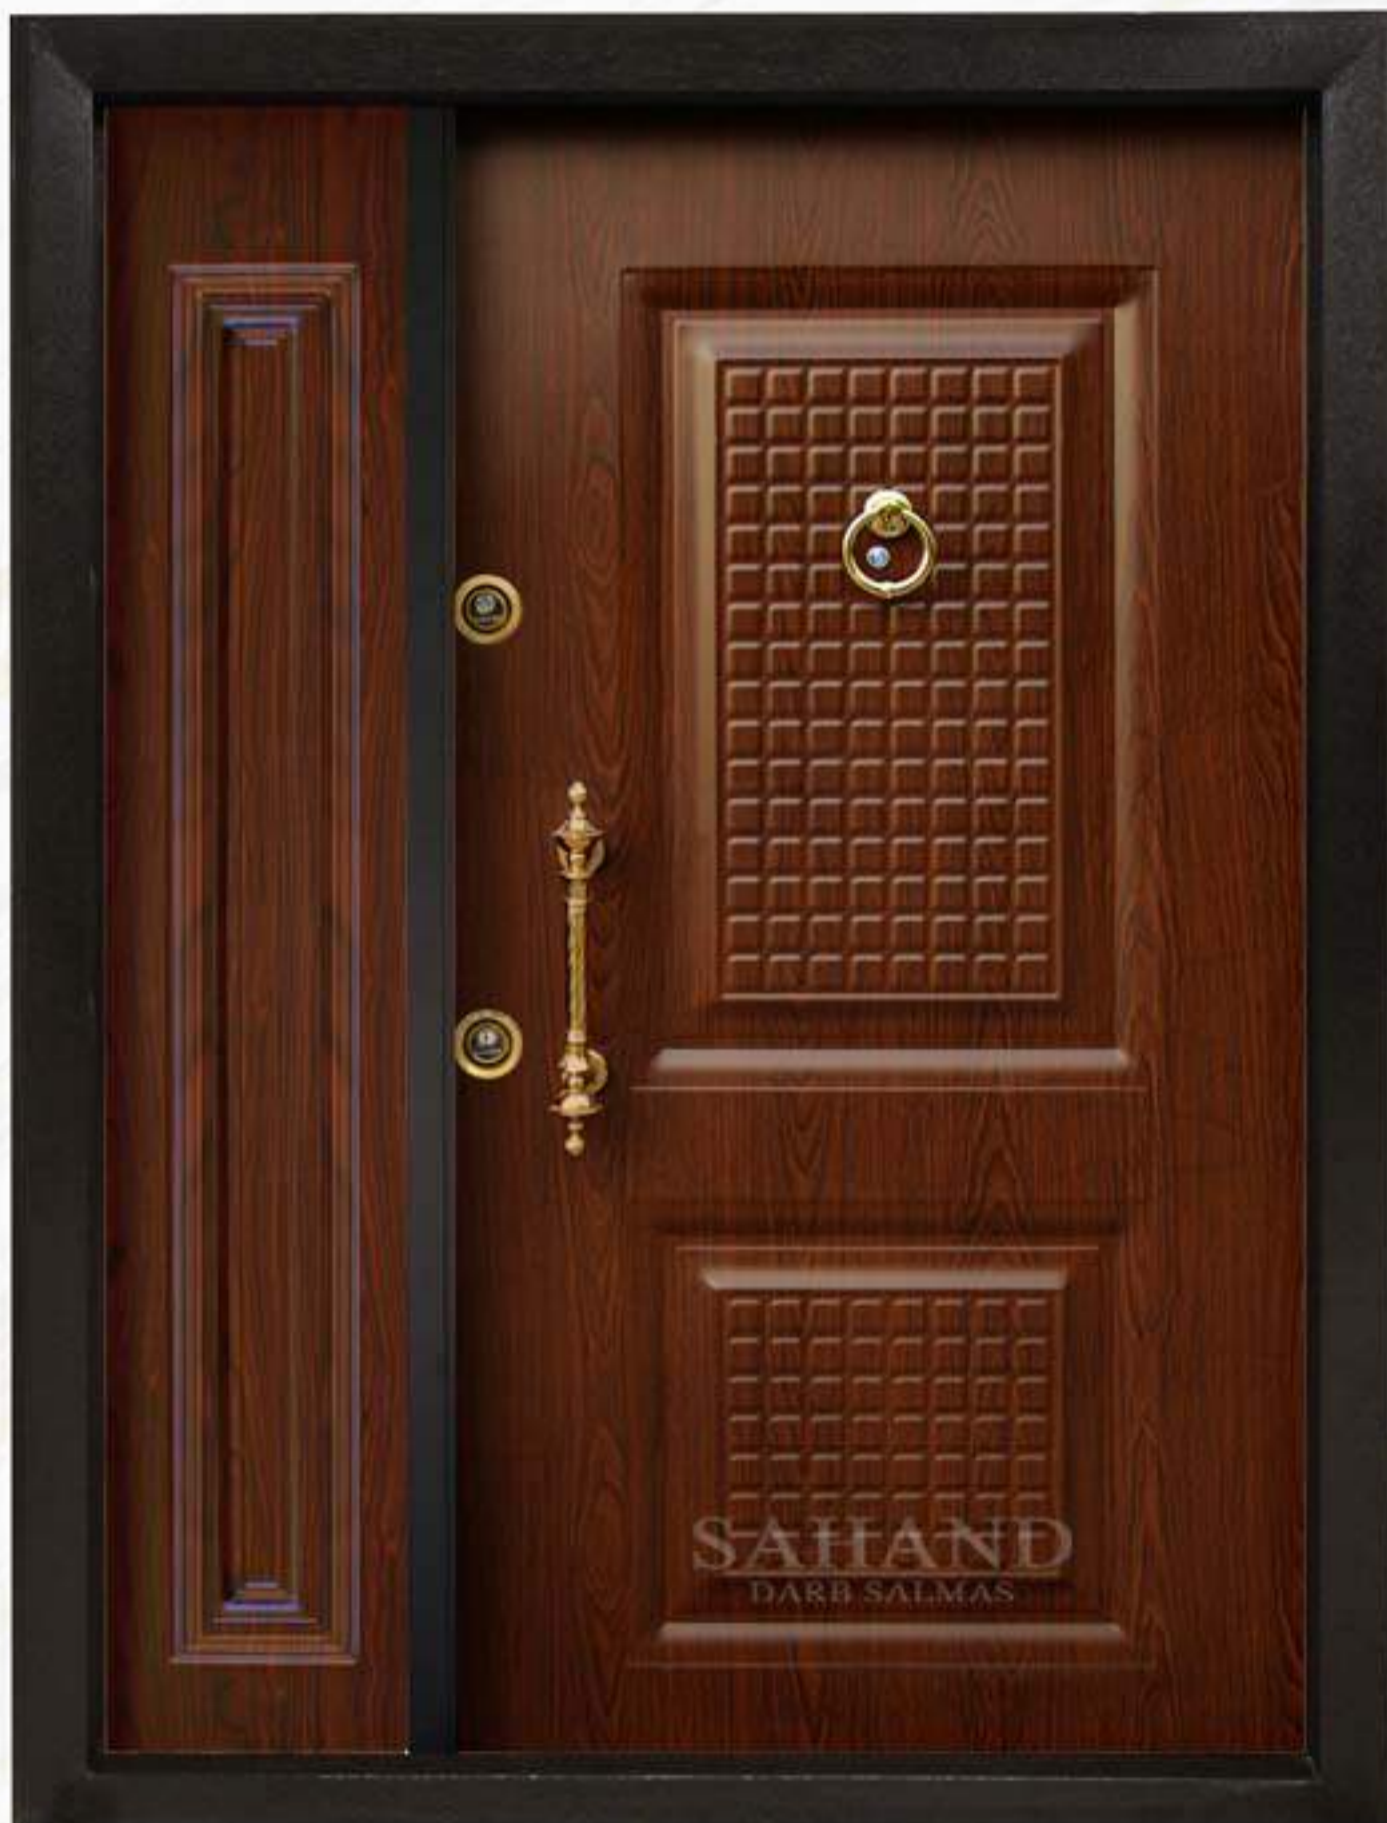

**DF.118**

The Newest Model In 2020

روکش دکورال

**SAHAND**  
DARB SALMAS

سری دربهای تمام پانل رویه فلزی

Sac Kapi Panel Seri

DF.117

sahanddarbsalmas.com